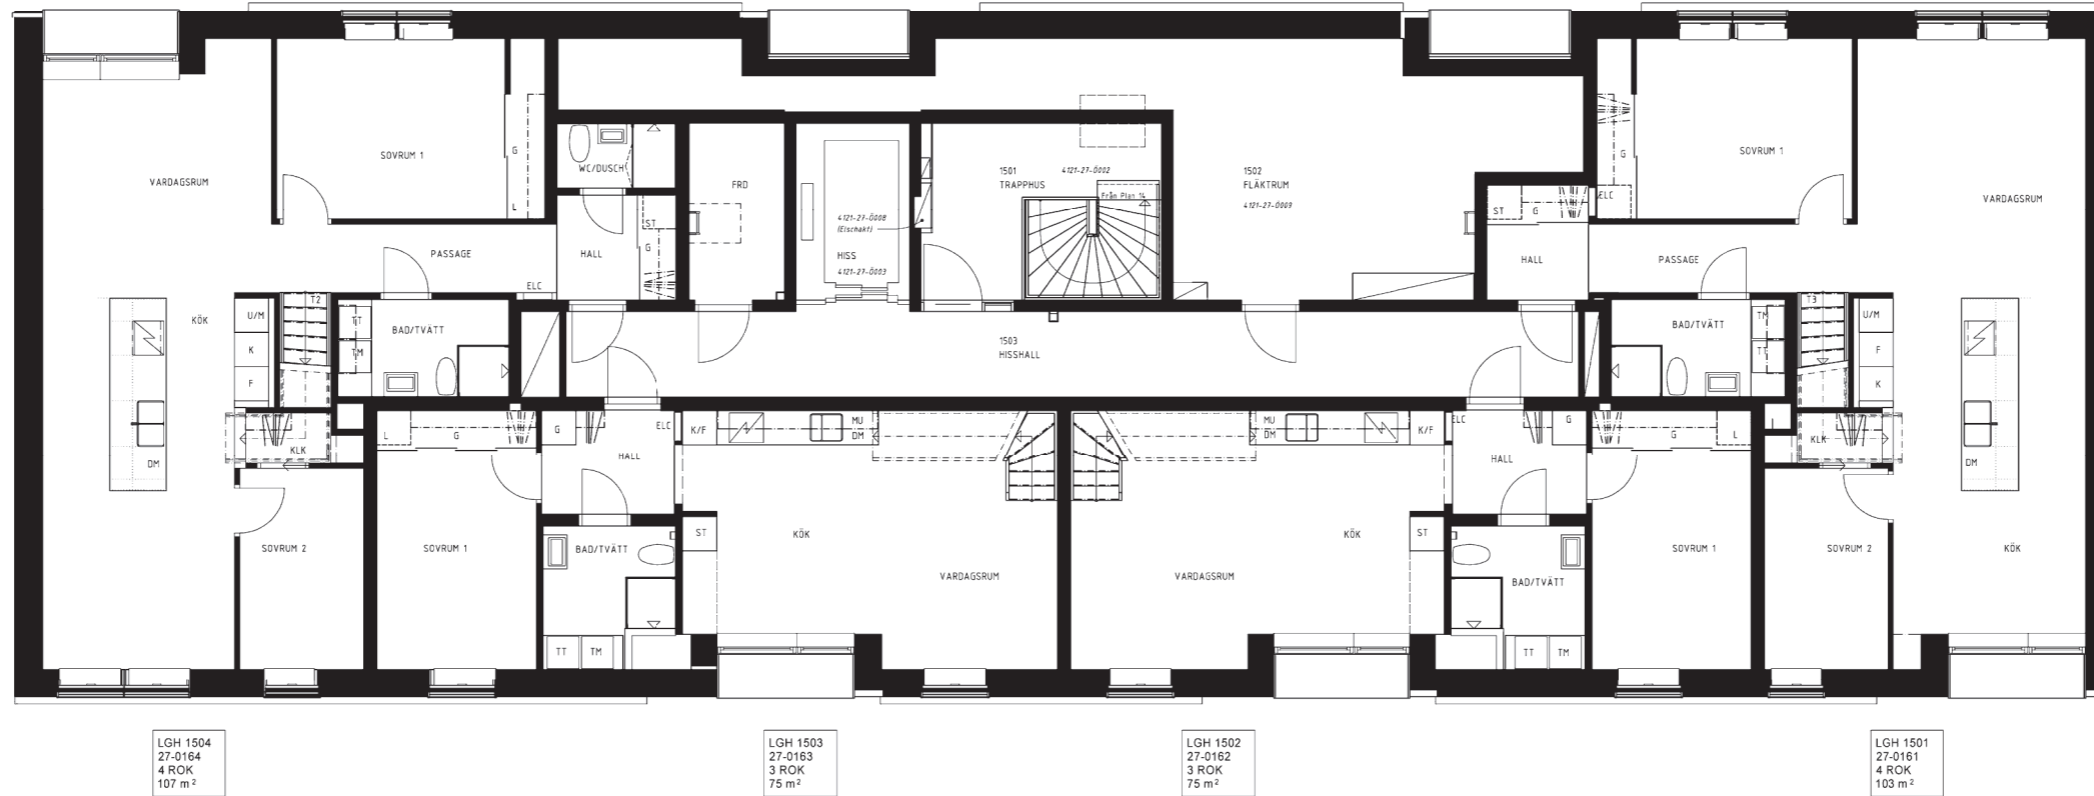

● 2 ROK

● 3 ROK

● 4 ROK

lkf.se/mariehus

PLAN 5

Mariehus, Brunnsög
Marie Curies allé 27, Lund

LÄGENHETSFÖRDELNING

10 st 4 rok 99-107 kvm

7 st 3 rok 74-86 kvm

9 st 2 rok 44-53 kvm

- 2 ROK
- 3 ROK
- 4 ROK

lkf.se/mariehus

PLAN 6-7

Mariehus, Brunnsög
Marie Curies allé 27, Lund

LÄGENHETSFÖRDELNING

10 st 4 rok 99-107 kvm
7 st 3 rok 74-86 kvm
9 st 2 rok 44-53 kvm

- 2 ROK
- 3 ROK
- 4 ROK

lkf.se/mariehus

PLAN 6

Mariehus, Brunnsög
Marie Curies allé 27, Lund

LÄGENHETSFÖRDELNING

10 st 4 rok 99-107 kvm
7 st 3 rok 74-86 kvm
9 st 2 rok 44-53 kvm

- 2 ROK
- 3 ROK
- 4 ROK

lkf.se/mariehus

PLAN 7

Mariehus, Brunshög
Marie Curies allé 27, Lund

LÄGENHETSFÖRDELNING

10 st 4 rok 99-107 kvm
7 st 3 rok 74-86 kvm
9 st 2 rok 44-53 kvm

- 2 ROK
- 3 ROK
- 4 ROK

lkf.se/mariehus