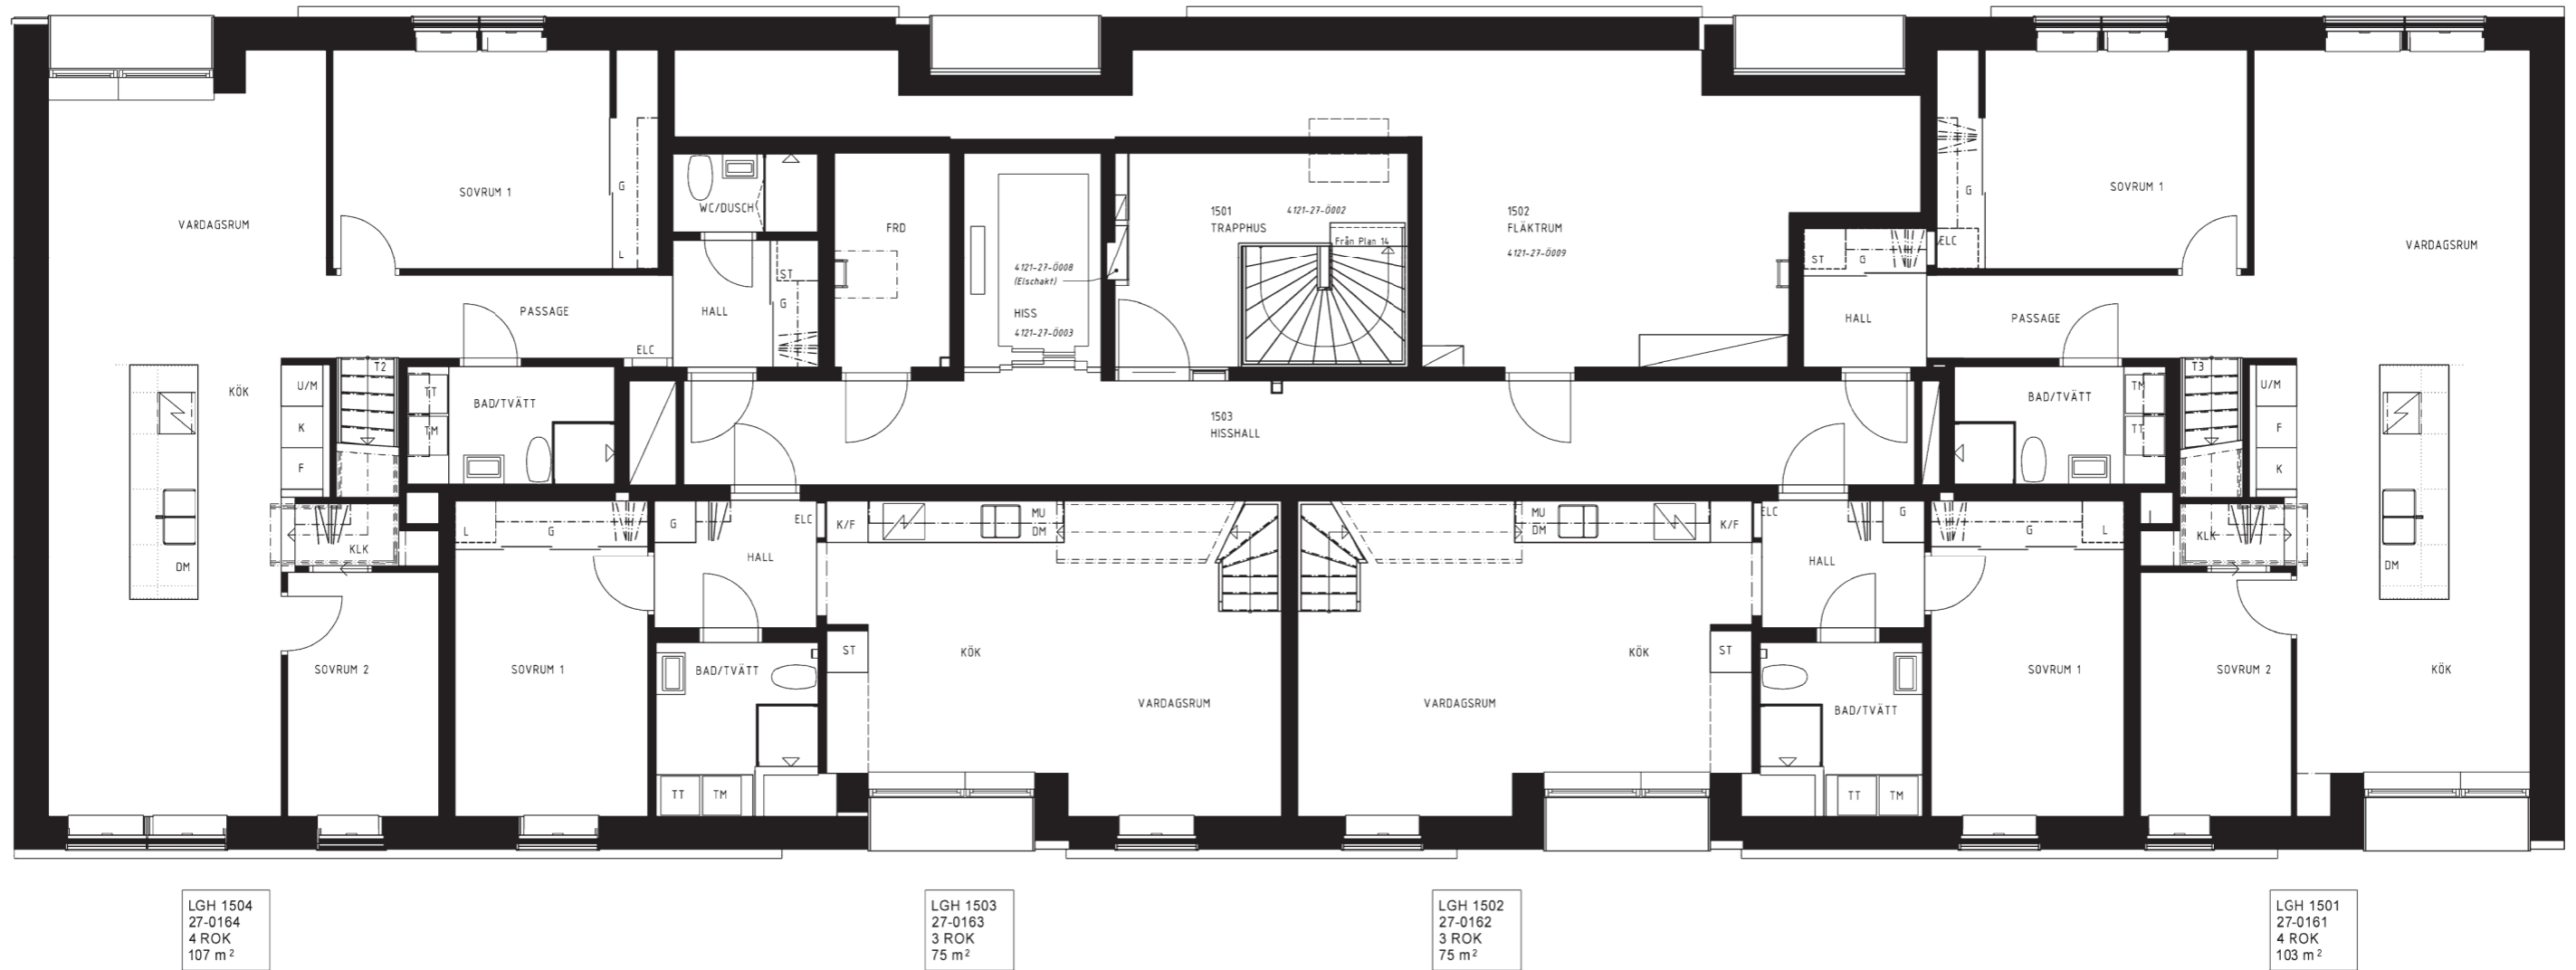

7 st 3 rok 74-86 kvm

9 st 2 rok 44-53 kvm

- 2 ROK
- 3 ROK
- 4 ROK

lkf.se/mariehus

PLAN 6-7

Mariehus, Brunnsög
Marie Curies allé 27, Lund

LÄGENHETSFÖRDELNING

10 st 4 rok 99-107 kvm
7 st 3 rok 74-86 kvm
9 st 2 rok 44-53 kvm

- 2 ROK
- 3 ROK
- 4 ROK

lkf.se/mariehus

PLAN 6

Mariehus, Brunnsög
Marie Curies allé 27, Lund

LÄGENHETSFÖRDELNING

10 st 4 rok 99-107 kvm
7 st 3 rok 74-86 kvm
9 st 2 rok 44-53 kvm

- 2 ROK
- 3 ROK
- 4 ROK

lkf.se/mariehus

PLAN 7

Mariehus, Brunshög
Marie Curies allé 27, Lund

LÄGENHETSFÖRDELNING

10 st 4 rok 99-107 kvm
7 st 3 rok 74-86 kvm
9 st 2 rok 44-53 kvm

- 2 ROK
- 3 ROK
- 4 ROK

lkf.se/mariehus